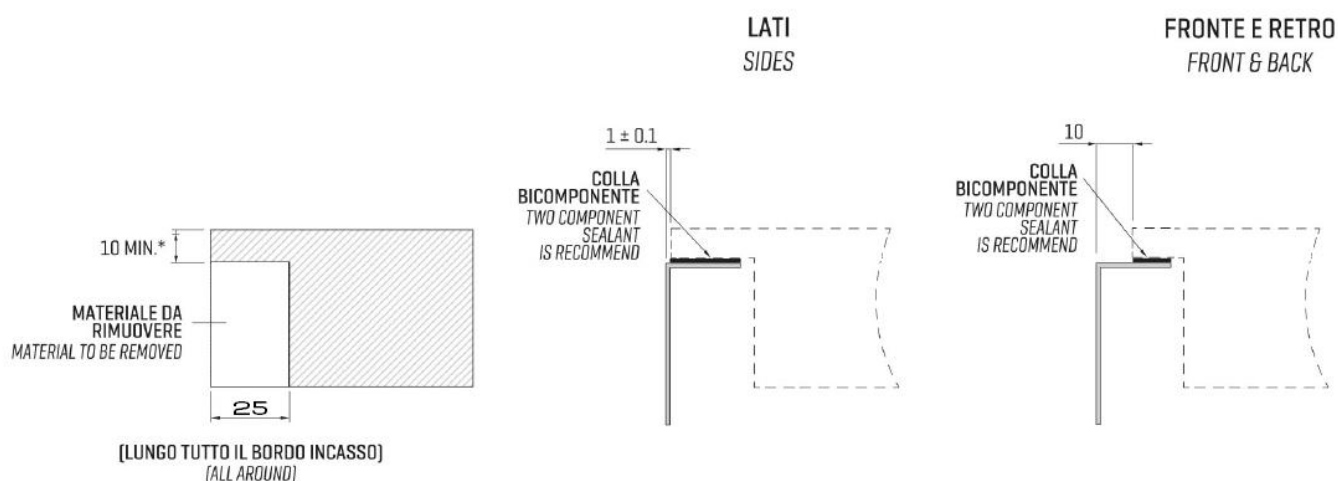

ARTINOX

Installazione
Installation type

Sottotop
Under mount

Codice
Code

CA075

Dettagli tecnici
Technical details

*Artinox Spa si riserva il diritto di modificare le caratteristiche dei prodotti in qualsiasi momento. I dati tecnici, le illustrazioni e le informazioni non sono vincolanti. Artinox Spa non è responsabile per eventuali errori. Prima della foratura, verificare che l'articolo e le dimensioni corrispondano all'ordine.

*Artinox Spa reserves the right to modify the characteristics of the products at any time. Technical data, illustrations and information are non-binding. Artinox Spa is not responsible for any mistakes. Before cutting, please check that the item and dimensions match your order.