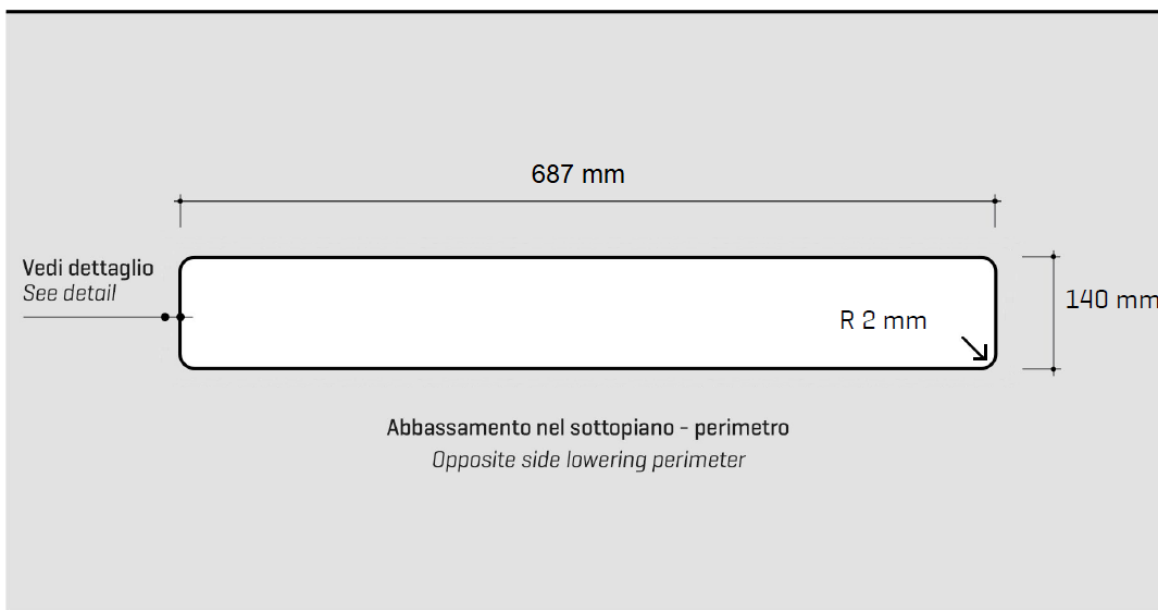

ARTINOX

Installazione
Installation type

Sottotop
Under mount

Codice
Code

CA075

Dettagli tecnici
Technical details

*Artinox Spa si riserva il diritto di modificare le caratteristiche dei prodotti in qualsiasi momento. I dati tecnici, le illustrazioni e le informazioni non sono vincolanti. Artinox Spa non è responsabile per eventuali errori. Prima della foratura, verificare che l'articolo e le dimensioni corrispondano all'ordine.